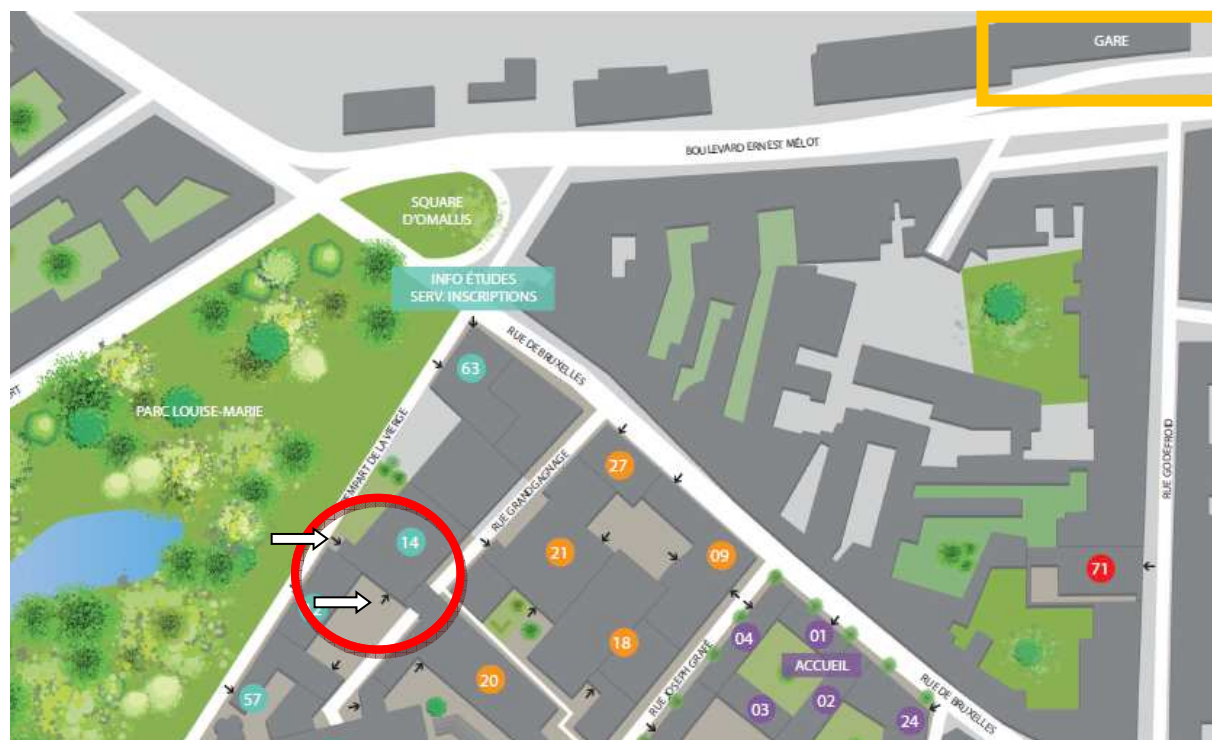

Plan Auditoires Namur – Cours ADEPS MSIn. – MEd. (septembre – octobre 2018)

Endroit des cours à Namur (MSIn.)

Amphithéâtre D 02
Faculté de Droit
5, Rempart de la Vierge
5000 NAMUR
Entrée principale : Rez-de-Chaussée
Entrée secondaire : Sous-sol
Plan Campus : Bâtiment 14
Voir Plan annexé

Endroit des cours à Namur (MEd.)

Amphithéâtre D 11
Faculté de Droit
5, Rempart de la Vierge
5000 NAMUR
Entrée principale : Rez-de-Chaussée
Plan Campus : Bâtiment 14
Voir Plan annexé

ATTENTION LE SAMEDI MATIN « MARCHÉ HEBDOMADAIRE A NAMUR ».